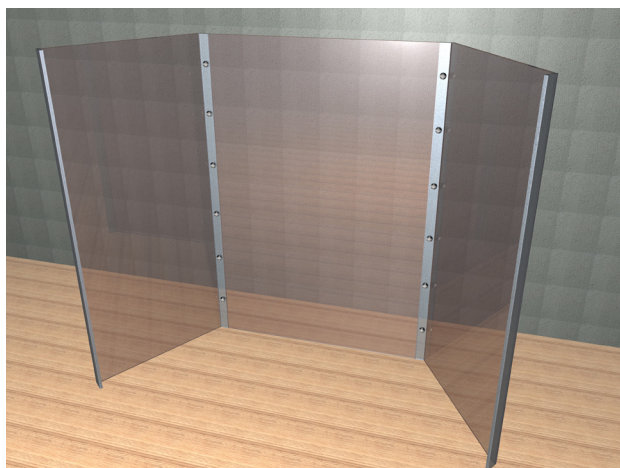

## *Klaviaturnotställ Klavia*

Klaviaturnotställ i rökfärgad akryl, passar till flygel lika väl som keyboard. Den breda notplattan ger gott om plats för notblad som pärmar/böcker.

## *Trumskärm Silence*

Akustikskärmar för avgränsning av ljud från exempelvis trumset. I standardutförande består trumskärmen av tre ihopmonterade plexiglasskivor. Vardera skivan är 1 m bred och 1,5 m hög. Yttersidorna är vinklade 35 grader. Stödfötter finns för montering på utsidan.

### Fakta Klavia

Bredd:	100 cm
Höjd:	35 cm
Djup:	5 cm

### Fakta Silence

Plexiskiva:	6 mm
Bredd:	3x1 m
Höjd:	1,5 m
Vikt:	33 kg